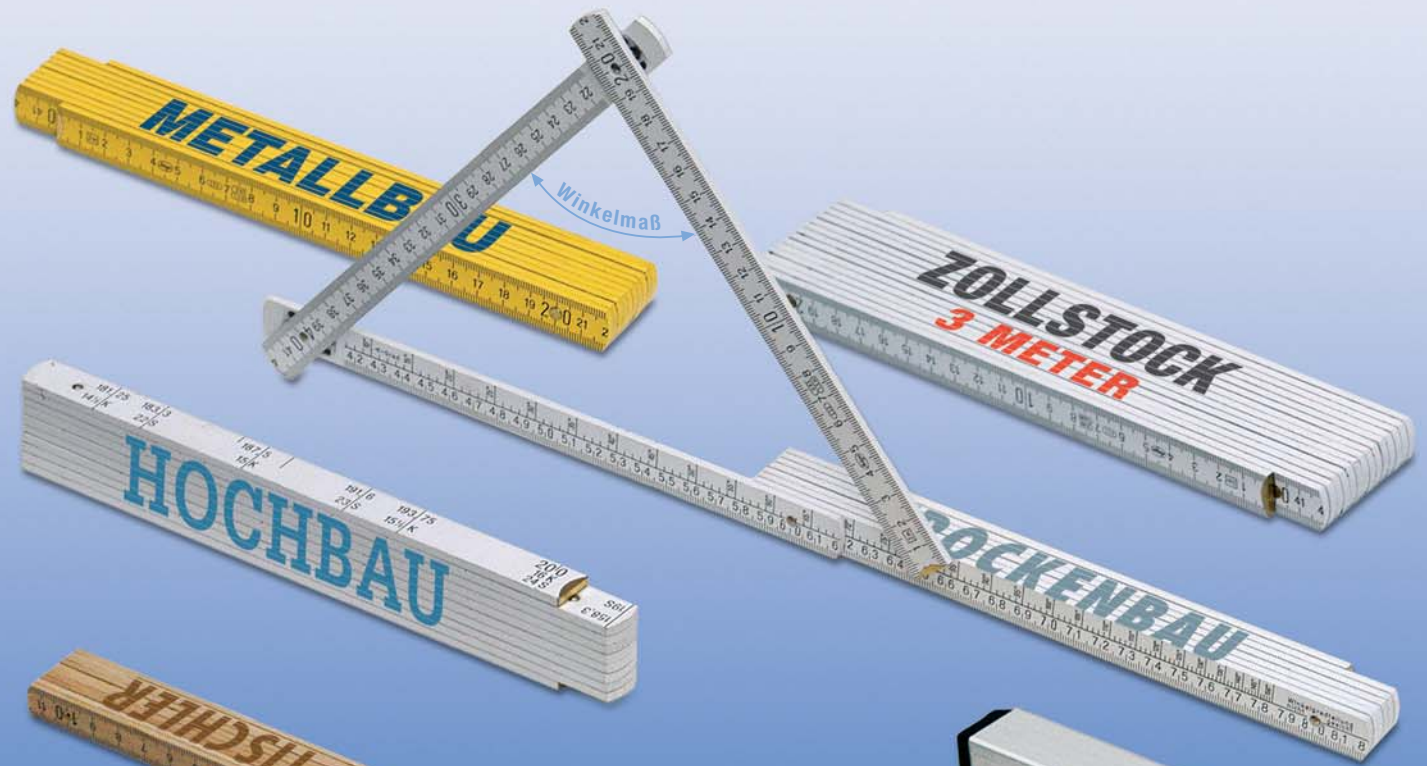

R. BORMANN & SOHN

R. BORMANN & SOHN

01734 Rabenau-Lübau
Tel. 0351-65 20 930 Fax 0351-65 20 935
e-mail: info@rabo-bormann.de
www.rabo-bormann.de

rabo
WERBETRÄGER
Made in Germany

PREISLISTE 2007	Stückzahl		
Holzgliedermaßstab	ab 300	ab 200	ab 100
Qualitäts-Holzgliedermaßstab 2 m weiß oder gelb lackiert innenliegende Stahlfedern Art. 1005VW (weiß); Art. 1005VG (gelb)	1,65	1,95	2,15
Holzgliedermaßstab natur 2 m mit patentierter Rastnockentechnik Art. 43-230	1,55	1,85	2,00
Holzgliedermaßstab natur 1 m mit patentierter Rastnockentechnik Art. 43-130	1,80	1,95	2,20
Andere Längen/Ausführungen auf Anfrage			
Sonderteilungen für 1005 VWW	Aufpreis/Stück		
Winkelgradteilung	0,10		
Dezimalteilung gelb-weiß	0,15		
Trockenbauerteilung (62,5/125,0/187,5)	0,30		
Mauerschichtmaß	0,40		
Werbedrucke (Zollstöcke)			
Satz, Film, Klischee* (max. 2 Motive/Farben) – einmalige Kosten	34,00		
Anfangsglieder beidseitig gleicher Text 1-farbig	0,30		
Hochseiten beidseitig gleicher Text 1-farbig	0,33		
Hochseiten beidseitig gleicher Text 2-farbig	0,55		
Bandmaße	ab 200	ab 100	ab 50
Taschenrollmaß 3 m, Band 19 mm Chrom-Gehäuse Art. 1319CL	2,15	2,25	2,45
Zimmermannsbleistifte	ab 300	ab 200	ab 100
oval, rot poliert, Länge: 24 cm	0,65	0,74	0,81
Schlüsselanhänger	ab 100	ab 50	
Libelle eckig, 4 SA	1,45	1,60	
Libelle rund, 40-12 SA	1,70	1,95	
Wasserwaagen	ab 100	ab 50	
justierbare Libellen, stoßfest extrem starkes, eloxiertes Alu-Profil			
Länge 40 cm, Art.-Nr. 1990/40	6,50	6,90	
Länge 60 cm, Art.-Nr. 1990/60	7,40	7,95	
Länge 80 cm, Art.-Nr. 1990/80	8,30	8,85	
Kunststoff-Wasserwaage weiß, orange, schwarz 100 x 35 x 14 mm, Art.-Nr. 99TW102	2,45	2,85	
Andere Längen zwischen 20 und 200 cm auf Anfrage.			
Werbedrucke			
Satz, Film, Klischee* – einmalige Kosten	34,00		
Werbedruck 1-farbig	0,17		
Werbedruck 2-farbig	0,28		
Aufdruck je weitere Farbe	0,17		

1-farbig max. 120 mm
2-farbig max. 90 mm

Wasserwaagen auch sortiert lieferbar.