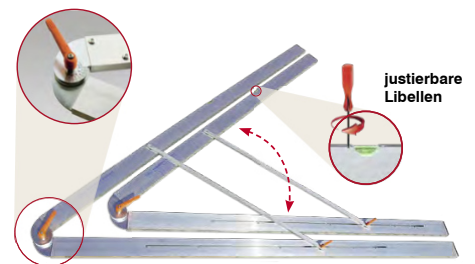

Winkel stufenlos von 0-120° einstellbar, Rastung bei 15°, 30°, 45°, 60°, 90° und 120°, zweifache Klemmung, auch als Böschungslatte oder Richtlatte einsetzbar, sehr stabil durch starkwandiges Alu-Profil 70x20x2mm

Schenkellänge 100cm

Art.-Nr. 8020V100

UVP 144,00 €

129,00 €

Schenkellänge 150cm

Art.-Nr. 8020V150

UVP 169,00 €

149,00 €