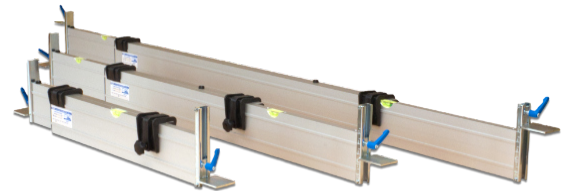

UVP 733,00 €

625,00 €

bestehend aus 4 stufenlos verstellbaren Abziehlatten

0,50-0,80m	0,80-1,40m	1,40-2,40m	2,30-4,00m
------------	------------	------------	------------

bestehend aus 3 stufenlos verstellbaren Abziehlatten

0,60-1,00m	1,00-1,60m	1,60-2,75m
------------	------------	------------

Transporttasche für Set B

aus extrem robustem Planengewebe, Länge variabel einstellbar, Seitentasche für Zubehör, z.B. Messkeil etc.

Art.-Nr. 1045TR-B

UVP 164,00 €

139,00 €

Stufenlos verstellbare Bauwinkel

Nie mehr Transportprobleme!

Durch den Klappmechanismus am stufenlos verstellbaren Bauwinkel ist dieser sehr platzsparend zu lagern und leicht zu transportieren.

Winkel stufenlos von 0-120° einstellbar, Rastung bei 15°, 30°, 45°, 60°, 90° und 120°, zweifache Klemmung, auch als Böschungslatte oder Richtlatte einsetzbar, sehr stabil durch starkwandiges Alu-Profil 70x20x2mm