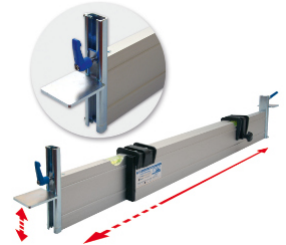

55 Jahre
Seit 1969

**Jubiläums-
AKTION**

Stufenlos verstellbare Abziehlatten für den Außenbereich

Extrem stabiles Mehrkammer-Hohlprofil aus natur eloxiertem Aluminium. Die in Abziehhöhe und -breite variabel einstellbare Abziehschiene ist speziell für das Abziehen und Planieren im Außenbereich geeignet (Splitt, Kies, Sand) und wird vorwiegend im Garten- und Gehwegbau eingesetzt. Der höhenverstellbare Anschlag ermöglicht die Anpassung an verschiedenen Pflasterstärken.

Sind keine Bordsteine als Auflagefläche vorhanden, können die Abziehlatten auch in Verbindung mit den rabo Grundschiene 1043G... (optional) verwendet werden.

mit stufenlos verstellbaren Höhenanschlagen „C-Schiene“ 0-11cm

UVP 733,00 €

625,00 €

bestehend aus 4 stufenlos verstellbaren Abziehlatten

0,50-0,80m	0,80-1,40m	1,40-2,40m	2,30-4,00m
------------	------------	------------	------------

bestehend aus 3 stufenlos verstellbaren Abziehlatten

Winkel stufenlos von 0-120° einstellbar, Rastung bei 15°, 30°, 45°, 60°, 90° und 120°, zweifache Klemmung, auch als Böschungslatte oder Richtlatte einsetzbar, sehr stabil durch starkwandiges Alu-Profil 70x20x2mm