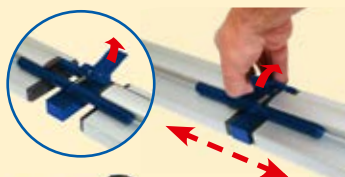

verstellbare Abziehlatte, passend für alle rabo Grundschiene, extrem stabiles Mehrkammer Hohlprofil 100x20mm, natur eloxiert, stufenlos verstellbar, 2 Horizontallibellen justierbar, Enden ausgeklinkt und mit Kunststoffkappen verschlossen, Verschleißteile (1, 2) austauschbar

justierbare Libellen

Abziehlehren-Sets:

Basis-Set 3-teilig,
2 Grundschiene 2,00m, 1 stufenlos verstellbare Abziehlatte 1,20-2,00m

Art.-Nr. 1043Basis UVP **299,00 €**

Varia-Set 5-teilig,
je 2 Grundschiene 1,25m und 2,50m,
1 stufenlos verstellbare Abziehlatte 1,50-2,50m

Art.-Nr. 1043Varia UVP **419,00 €**

Uni-Set 10-teilig,
je 2 Grundschiene 1,00m und 1,50m,
1 Grundschiene 2,00m, 3 Adapter zur Verlängerung (Arbeitsbereich von 1,00-3,50m),
je 1 stufenlos verstellbare Abziehlatte 1,20-2,00m und 2,00-3,40m

Art.-Nr. 1043Uni UVP **749,00 €**

Adapter zur Verlängerung der rabo Grundsch. (1043G...)

Mit Hilfe unserer **ExzenterSchnellverspannung** verlängern Sie Ihre Grundschienen beliebig.

Art.-Nr. 1043GVA
UVP **55,00 €** pro Stück